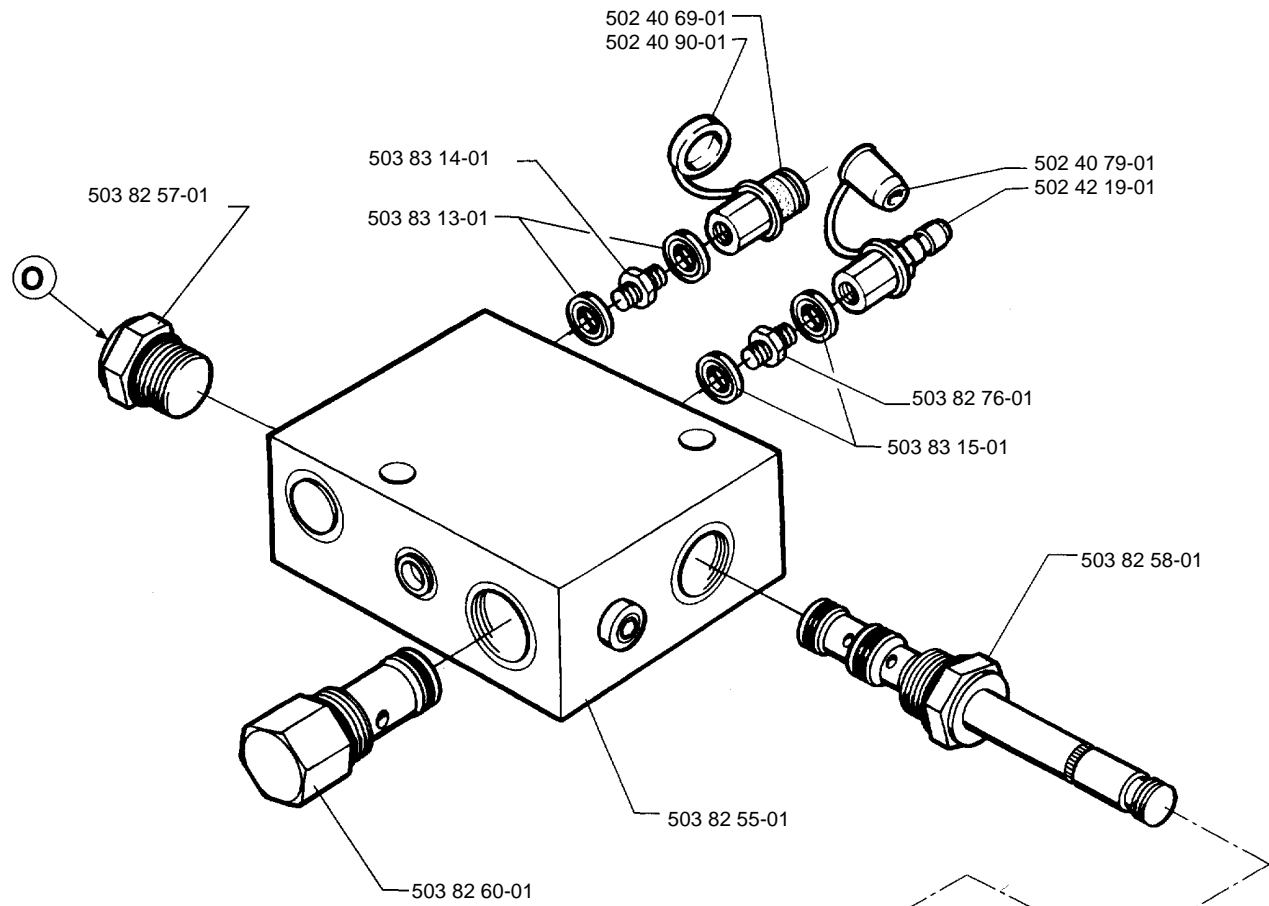

Control valve block

1.1995

Spare parts

Ersatzteile

Pièces détachées

Reserve onderdelen

Repuestos

Reservdelar

A

12 V 503 82 59-01
24 V 503 82 58-01

503 82 56-01

C

compl 503 82 69-01

503 83 17-01

503 82 71-01
503 82 70-01

503 82 72-01

B

*compl 503 82 51-01
**compl 503 82 53-01 } compl 503 84 03-01